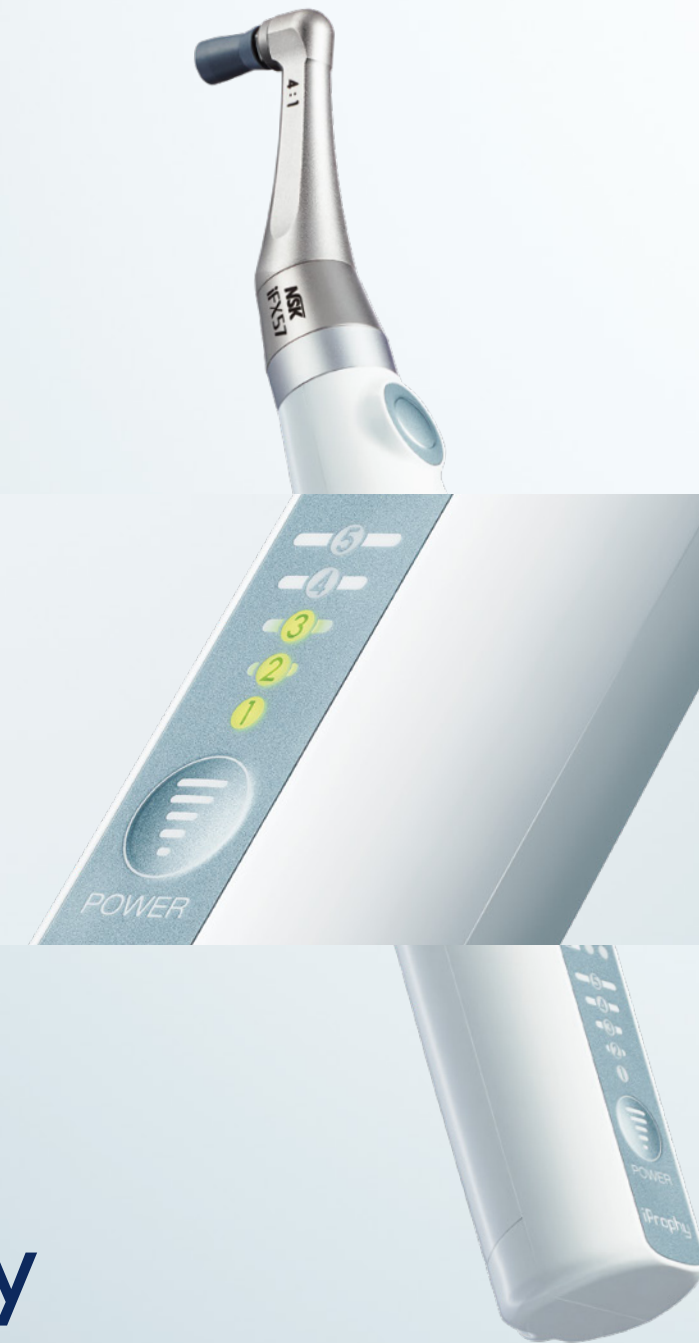

iProphy

Kabelloser Prophylaxemotor