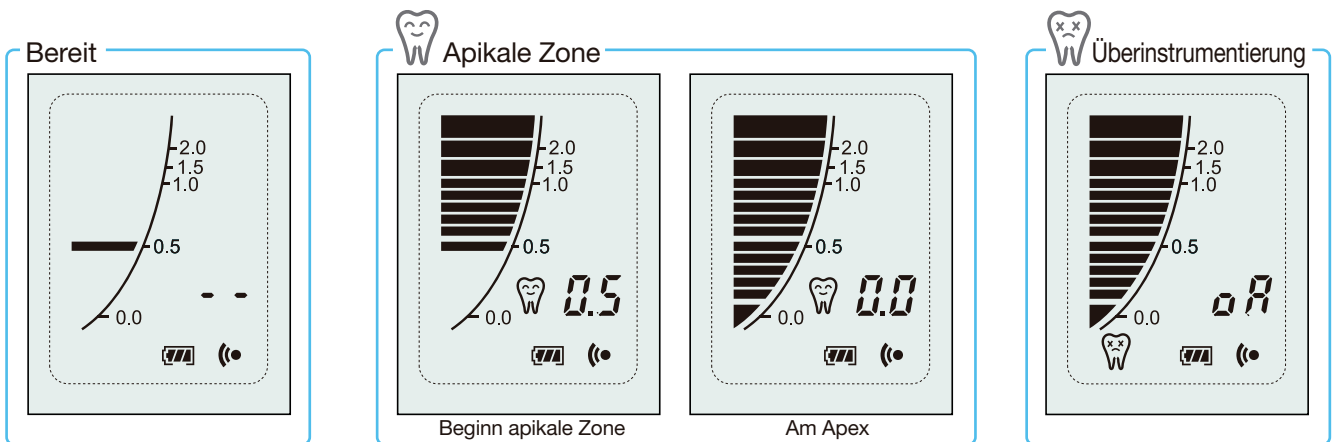

Große Anzeige, plus Akustiksignale für unmittelbare Längenmessung

iPex Komplettsset

MODELL iPex BESTELLCODE Y141251

besteht aus

- Steuergerät
- Messkabel
- Feilclip (3 St.)
- Lippenhaken (3 St.)
- Verlängerungskabel
- AAA Mangan-Trockenbatterien (4 St.)

Technische Daten

- Stromversorgung: für 1,5 V AAA (LR03 oder R03) Batterien
- Dauerbetrieb: Etwa 50 Stunden (gemessen mit Panasonic Mangan-Trockenbatterien)
- Abmessungen: BW80 x T80 x H95 (mm)
- Gewicht: Gerät 185g